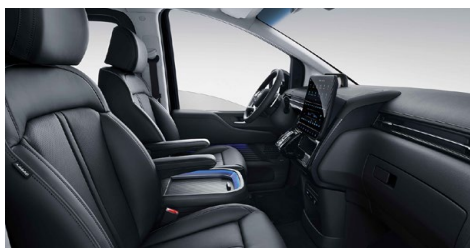

Nabídka interiérových kombinací

Černý interiér

- černé čalounění sedadel
- světle šedé čalounění stropu
- světle šedé bočních sloupků
- černé provedení výplní dveří